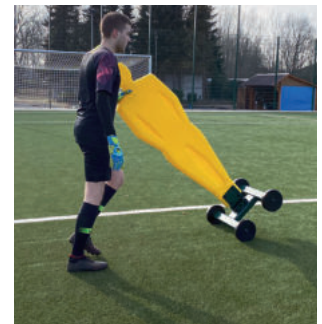

FAHRBARE FREISTOSSFIGUR MIT 2-ACHSEN-FAHRGESTELL

Im Profifußball bewährt und bekannt!

Durch das von BFP entwickelte 2-Achsen-Fahrgestell mit 4 Rädern kann die Einzelfigur leicht im Raum positioniert werden. Die fahrbare Freistoßfigur kann sehr individuell, sowohl als Freistoßmauer, als auch als „Gegenspieler“ beim Üben von Standardsituationen, wie z. B. Eckbällen, bei Flankenbällen oder auch beim Dribbling eingesetzt werden.

- Fahrgestell aus lackiertem Metall
- Figuren aus robustem Kunststoff
- Figuren dämpfend gelagert (Spezialfederung)
- leicht fahrbar
- wetterbeständig
- Höhe (über Boden): ca. 190 cm
- Breite: ca. 47 cm

1000706289 (Speditionsartikel - Gewicht pro Figur 22kg)
€ 669,00