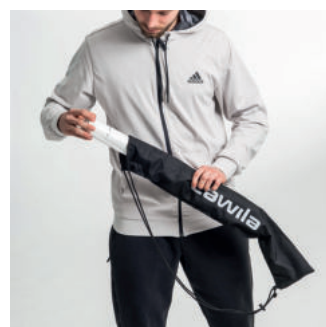

TASCHE FÜR TAKTIKFOLIE / FLIPCHARTBLOCK

Mit einem Kordelzug lässt sich die Tasche oben verschließen. Ein Trageband ermöglicht das leichte Transportieren bspw. über die Schulter gehängt. Zudem befindet sich mittig der Tasche ein kleines Fach für das Verstauen von Stiften.

1000615141

€ 3,95