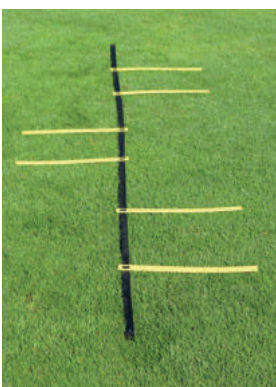

TORWART KOORDINATIONSLEITER

Koordinationsleiter mit 6 individuell einstellbaren Sprossen aus robustem Kunststoff.

Inkl. Tasche zur praktischen Aufbewahrung.

1000724969
€ 10,95