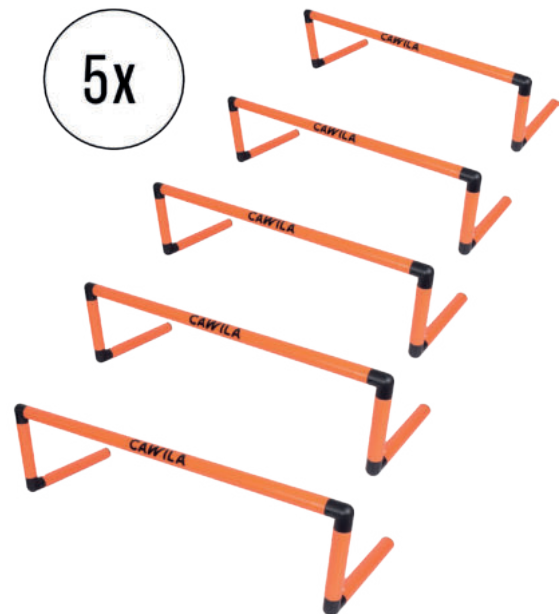

CAWILA STAND-UP HÜRDEN | 5ER SET

Professionelles Hürdensystem

- hochwertiges Material
- platzsparend klappbar
- Stand-Up Funktion durch Beschwerung

1000871722 - 12,5 cm hoch / gelb

€ 73,95

1000871721 - 25 cm hoch / orange

€ 94,95

1000871720 - 40 cm hoch / blau

€ 117,95