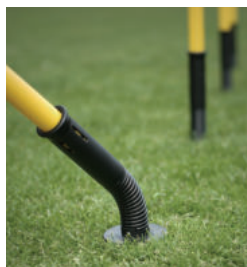

SLALOMADAPTER MIT KNICK-ELEMENT

- Slalomadapter mit Knickelement
- Innendurchmesser von 25mm
- passend für Cawila Trainingsstangen

1000615268

€ 3,95