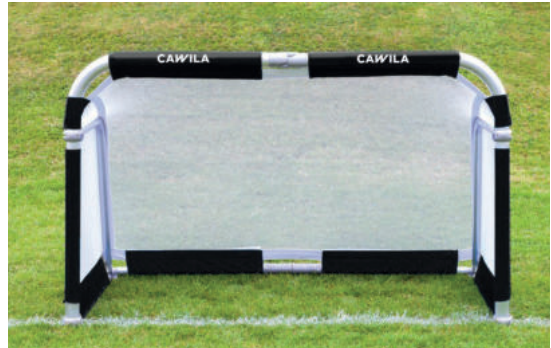

€ 69,95

ALU KLAPPTOR CORE

- Maße: 145 x 90cm
- Gewicht: ca. 9kg
- Netztiefe: 51cm oben, 72cm unten
- Auf- und Abbau in weniger als 30 Sekunden möglich
- Tornetz mit gelbem Mesh
- Tornetzbefestigung mit schwarzen Klett-Elementen
- Material: Aluminium, schwarz lackiert