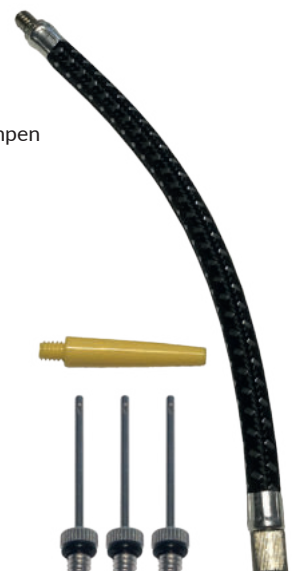

1000615719
€ 12,95

HOHLNADELSET MIT SCHLAUCHADAPTER

Set beinhaltet:

- 3er Set Standard Hohlnadeln
- Universadapter
- Schlauchadapter
- passend für alle Cawila Handpumpen

1000615715
€ 2,95

BFP TAKTIKTAFEL PRO „SPIELMACHER“ (90 X 120 CM)