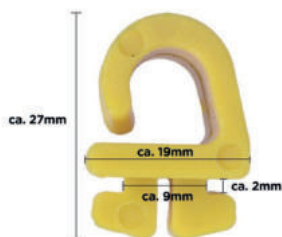

1000786575 weiß
1000786578 gelb
1000786576 rot
1000786577 blau
€ 59,95

NETZHAKEN 1

- 10er Set
- haltbarer Kunststoff
- UV-beständig
- Breite: 18 mm

1000871259

€ 2,95

NETZHAKEN 2

- 10er Set
- haltbarer Kunststoff
- UV-beständig
- Breite: 19 mm