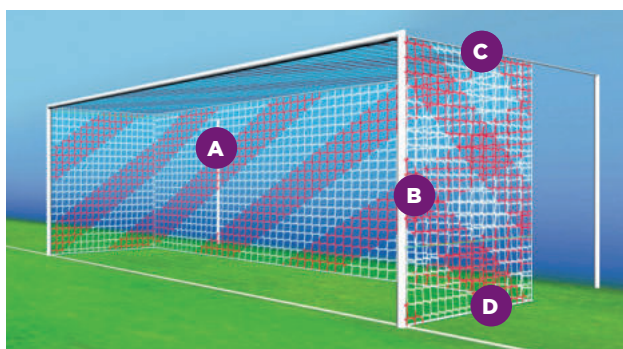

Tornetze für Fußball-, Handball- und Volleyballtore im Cawila Onlineshop. Unsere Netze sind hochwertig verarbeitet und halten den jeweiligen Ansprüchen der Sportarten stand. Wir bieten dir Netze in langlebiger Qualität für den Einsatz im Innen- und Außenbereich