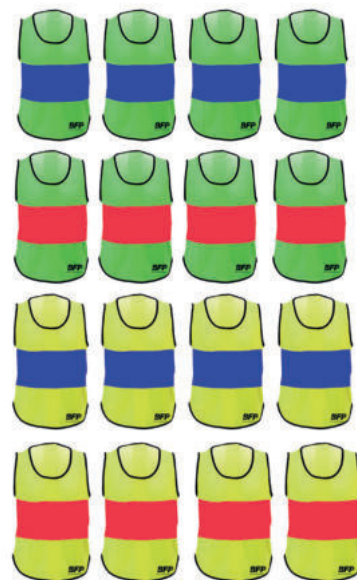

TRAININGSLEIBCHEN - TEAMWECHSEL

Hierbei ist die simple Art (Leibchen mit einer Grundfarbe und einem farbigen Streifen), gerade für Jugendmannschaften U10-U15 (E- bis C-Jugend) und auch Amateurmansschaften im Herren- und Damenbereich, gut nachvollziehbar, schnell und flexibel einsetzbar. Diese können sowohl im ganz normalen 8 gegen 8 genutzt werden, als auch in kleinen Spielformen, in denen ein Wechsel der Mannschaften zustande kommt.

Das 16er Trainings-Leibchen-Set besteht aus:

- 4 x Leibchen mit grüner Grundfarbe und blauem Streifen
- 4 x Leibchen mit grüner Grundfarbe und rotem Streifen
- 4 x Leibchen mit gelber Grundfarbe und blauem Streifen
- 4 x Leibchen mit gelber Grundfarbe und rotem Streifen

1000782557 - Junior
1000782558 - Senior
€ 69,95