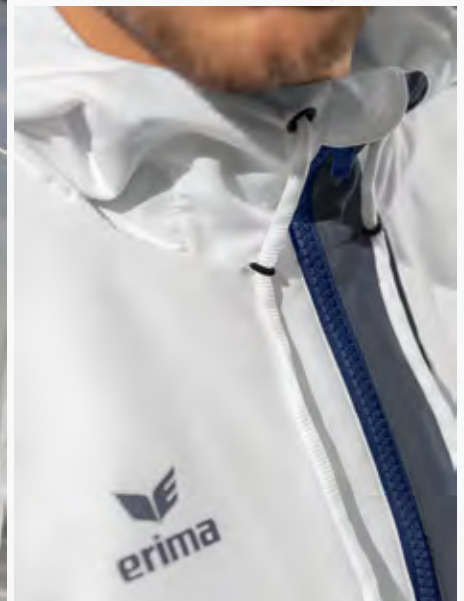

ESSENTIAL TEAM

LEICHTATHLETIK/
RUNNING

MESH-INNFUTTER

HOHER KRAGEN MIT KAPUZE

**SQUAD TRACKTOP
JACKE MIT KAPUZE**

Sportlich unterwegs - zum Training und im Alltag.

- Leichtes Funktionsmaterial
- Breite Ribbündchen an Ärmel und Saum
- Hoher Kragen mit Kapuze
- Seitliche Reißverschlusstaschen
- Mesh-Innenfutter