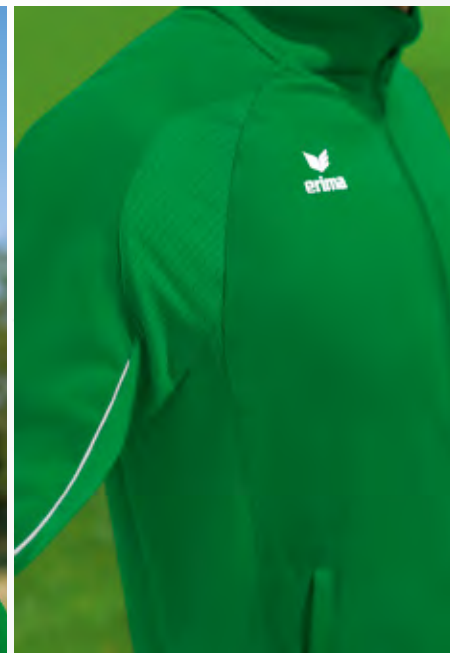

1032332
gelb/schwarz

3102401
schwarz

Neuheit

RAGLANSCHNITT UND ELASTISCHE EINSÄTZE FÜR VOLLE BEWEGUNGSFREIHEIT

KURZREISSVERSCHLUSS MIT KINNSCHUTZ

LIGA STAR POLYESTER TRAININGSJACKE

Die robuste Polyesterjacke hält jeder Trainingseinheit stand.