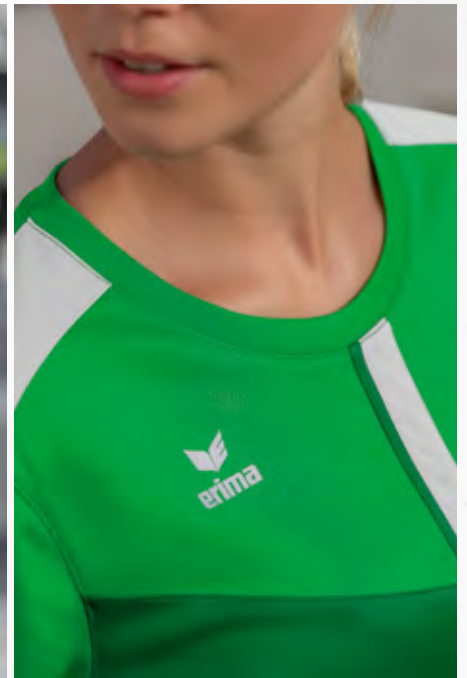

1102006
slate grey/silver grey

1102007
new navy/silver grey

1102008
schwarz/weiß

GERIPPTER RUNDHALSAUSSCHNITT

RINGERRÜCKEN

SQUAD T-SHIRT

Modisch. Funktionell. Alltagstauglich.

- Leichtes, weiches Funktionsmaterial
- Gerippter Rundhalsausschnitt
- Taillierter Schnitt