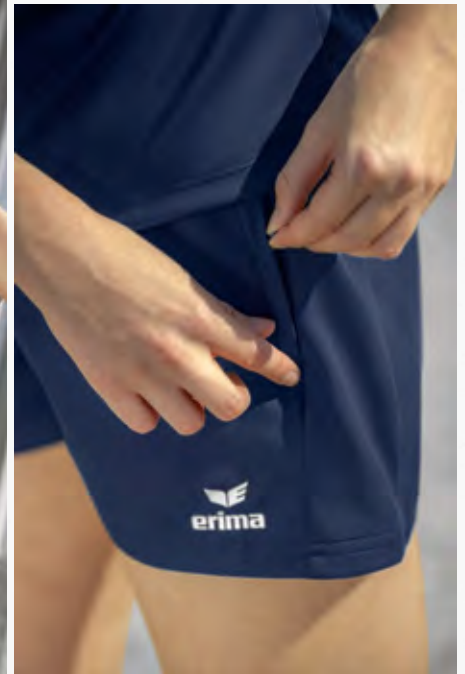

LEICHTES, SCHNELLTROCKNENDES FUNKTIONSMATERIAL FÜR EIN KÜHLES TRAGEGEFÜHL

SEITLICHE REISSVERSCHLUSSTASCHEN

CHANGE by erima T-SHIRT

Mit dem funktionellen T-Shirt bist du für Sport und Alltag perfekt ausgerüstet.