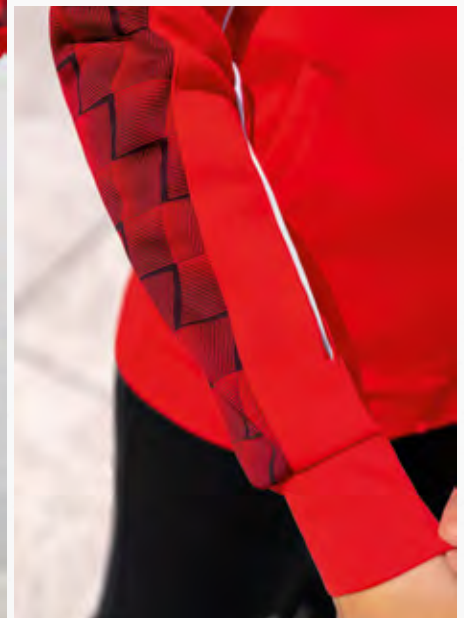

KONTRASTFARBENES PIPING AN DEN ÄRMELN

EVO STAR TRAININGSJACKE MIT KAPUZE

Strapazierfähige Kapuzenjacke mit hohem Tragekomfort.

- Strapazierfähiges Funktionsmaterial
- Raglanschnitt und elastische Einsätze für volle Bewegungsfreiheit
- Hoher Kragen mit Kapuze und Kordelzug
- Breite Ribbündchen an Ärmel und Saum
- Seitlich verdeckte Reißverschlusstaschen
- Stylishes Design an den Ärmeln mit 3D Effekt
- Kontrastfarbendes Piping an den Ärmeln
- Taillierter Schnitt

Material: 100% recyceltes Polyester

Damen: Gr. 34-44 EUR 64,99*

CHANGE by erima PRÄSENTATIONSHOSE

Vielseitig einsetzbar dank schlichtem Design und funktionellen Materialien. Erhältlich in drei verschiedenen Längen.

- Leichtes, elastisches Funktionsmaterial für optimale Temperaturregulierung
- Farbe „Schwarz“ auch in Kurz- und Langgröße erhältlich
- Seitliche Stretch-Einsätze für mehr Bewegungsfreiheit
- Breiter Bund mit Kordelzug
- Flexible Bündchen und Reißverschluss am Beinabschluss
- Seitliche Reißverschlusstaschen
- Ohne Innenfutter
- Spezieller Damenschnitt

Material: 100% recyceltes Polyester

Damen: EUR 49,99*
Gr. 34-48 1102310-1102312
Gr. 36K-48K 1102313
Gr. 36L-46L 1102314