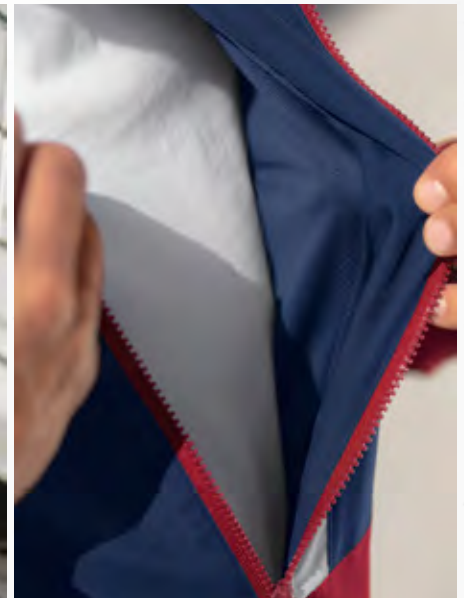

ESSENTIAL TEAM

LEICHTATHLETIK/
RUNNING

MESH-INNFUTTER

HOHER KRAGEN MIT KAPUZE

**SQUAD TRACKTOP
JACKE MIT KAPUZE**

Sportlich unterwegs - zum Training und im Alltag.

- Leichtes Funktionsmaterial
- Breite Ribbündchen an Ärmel und Saum
- Hoher Kragen mit Kapuze
- Seitliche Reißverschlusstaschen
- Mesh-Innenfutter