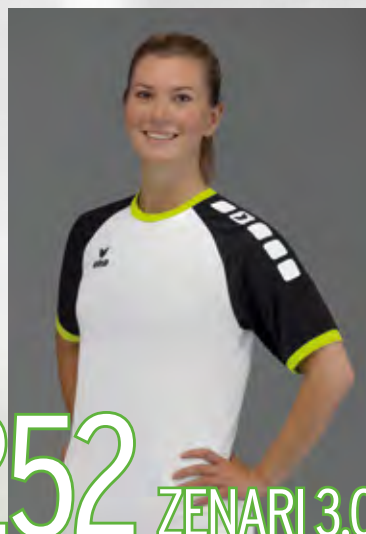

252 ZENARI 3.0

VERFÜGBAR BIS 2024
HERREN UND KINDER SEITE 234
DAMEN SEITE 252
EUR 36,99