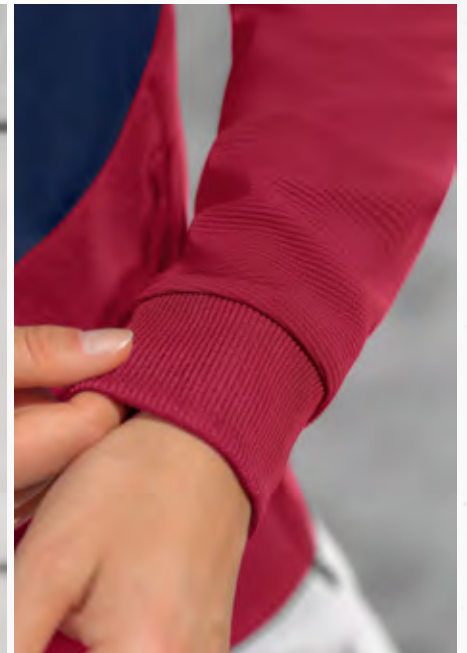

+5 cm -6 cm

EUR 69,99*

EUR 64,99*

RIPPBÜNDCHEN AM ÄRMEL UND HINTEN AM SAUM

HOHER KRAGEN MIT KAPUZE UND KORDELZUG

SQUAD TRAININGSJACKE MIT KAPUZE

Jede Menge Kombinationsmöglichkeiten.

- Weiches Funktionsmaterial
- Hoher Kragen mit Kapuze und Kordelzug
- Rippbündchen an Ärmel und hinten am Saum
- Seitliche Reißverschlusstaschen
- Taillierter Schnitt