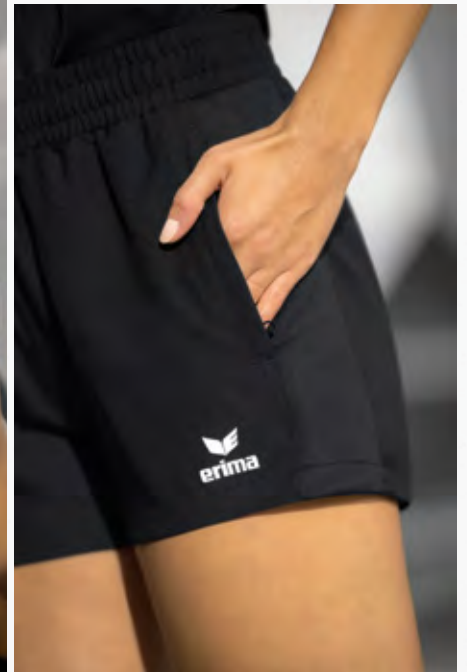

1102318
slate grey/schwarz

RAGLANSCHNITT UND ELASTISCHE EINSÄTZE FÜR VOLLE BEWEGUNGSFREIHEIT

SEITLICH ÜBERDECKTE REISSVERSCHLUSSTASCHEN

EVO STAR T-SHIRT

Leichtes, funktionelles T-Shirt für Sport und Alltag.