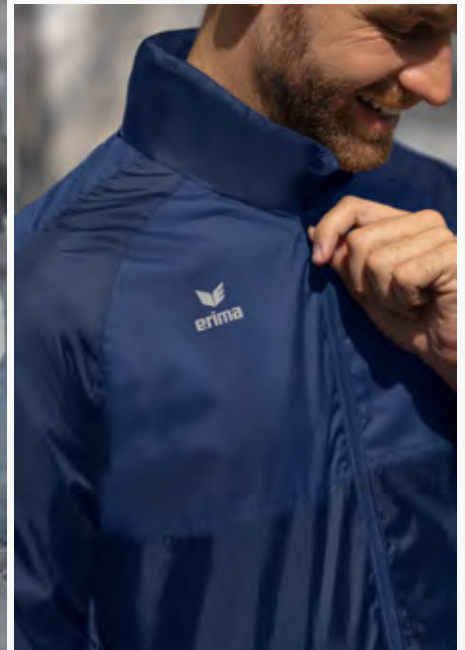

WASSERDICHTES OBERMATERIAL MIT VERSCHWEISSTEN HAUPTNÄHTEN

SIX WINGS JACKE MIT ABNEHMBAREN ÄRMELN

Für jede Situation gewappnet! Aus der wetterfesten Jacke wird ganz einfach eine leichte Weste.

- Wind- und wasserabweisendes Funktionsmaterial
- Stehkragen mit integrierter Kapuze
- Abnehmbare Ärmel
- Innenfutter aus Fleece
- Innentasche mit Klettverschluss
- Seitliche Reißverschlusstaschen
- Elastische Bündchen an Ärmel
- Saumabschluss mit Kordelzug
- ERIMA Schwingen-Design auf der Schulter

Material: 100% Polyester

Erwachsene: Gr. S-XXXXL EUR 99,99*

TEAM ALLWETTERJACKE

Zeig deinen Teamgeist - auch im Regen!

- Wasserdichtes Obermaterial mit verschweißten Hauptnähten
- 1.200 mm Wassersäule
- Geöffnetes Innenfutter für optimale Veredelung
- Hoher Stehkragen mit integrierter Kapuze
- Elastische Bündchen an Ärmel und Saum
- Seitliche Reißverschlusstaschen

Material: 100% Polyester
Innenfutter: 100% Polyester

Kinder: Gr. 116-164 EUR 49,99*
Erwachsene: Gr. S-XXXL EUR 54,99*

TEAM WINTERJACKE

Auch in der kalten Jahreszeit einheitlich unterwegs! Die Winterjacke ist die klassische Ergänzung zu eurer Teamwear.

- Wasserdichtes Obermaterial
- 1.500 mm Wassersäule
- Wattiert 160 g/m²
- Hoher Kragen
- Kapuze mit integriertem Kordelzug
- Seitliche Reißverschlusstaschen
- Elastische Bündchen am Ärmel
- Innentasche mit Klettverschluss

Material: 100% Polyester
Wattierung: 100% Polyester

Kinder: Gr. 140-164 EUR 89,99*
Erwachsene: Gr. S-XXXXL EUR 99,99*