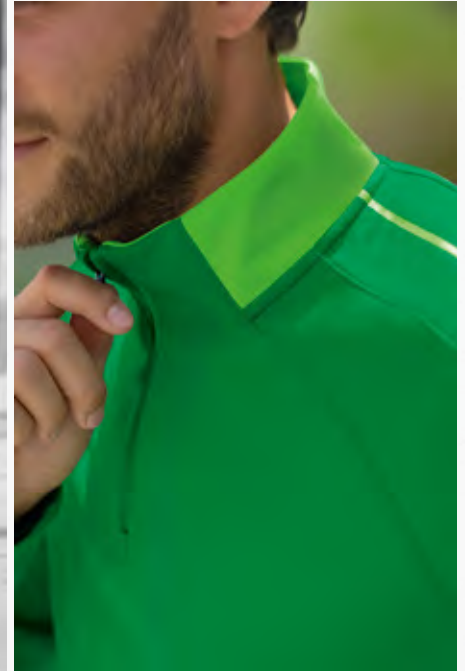

EUR 44,99*
EUR 49,99*

EUR 49,99*
EUR 54,99*

GERIPPTER RUNDHALSAUSSCHNITT

STEHKRAGEN MIT KURZREISSVERSCHLUSS

SIX WINGS SWEATSHIRT

Jede Menge Kombinationsmöglichkeiten!
Das Sweatshirt vereint volle Funktion mit weichem Baumwollgefühl.