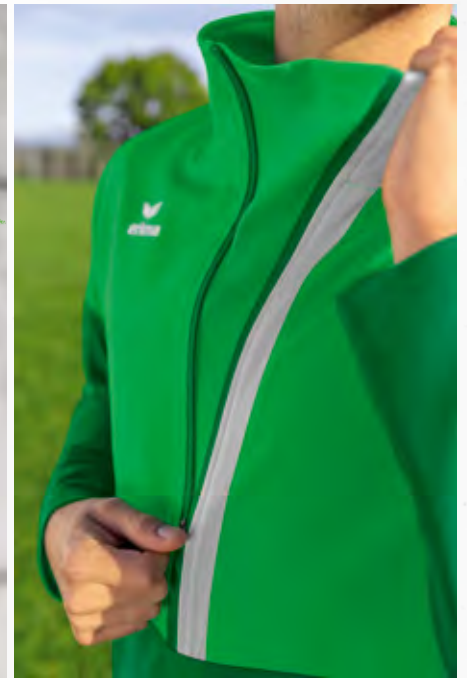

1152003
new navy/silver grey

1152004
schwarz/weiß

EUR 54,99*
EUR 59,99*

EUR 62,99*
EUR 64,99*

REISSVERSCHLUSS MIT STOFF UNTERLEGT

WASSERDICHTES OBERMATERIAL MIT VERSCHWEISSTEN HAUPTNÄHTEN

SQUAD ALLWETTERJACKE