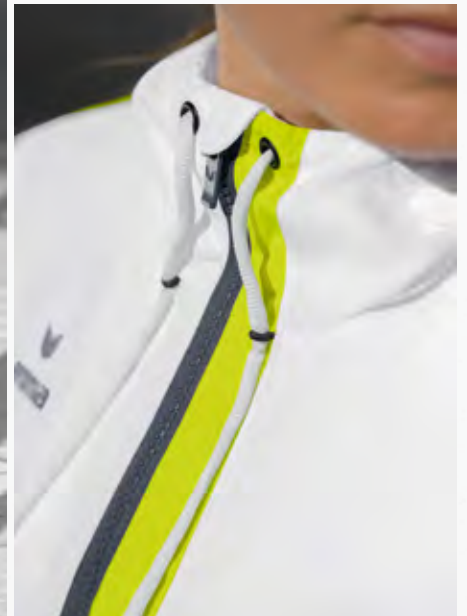

EUR 79,99*

EUR 49,99*

LEICHTES FUNKTIONSMATERIAL

HOHER KRAGEN MIT KAPUZE

SQUAD TRACKTOP JACKE MIT KAPUZE

Sportlich unterwegs - zum Training und im Alltag.

- Leichtes Funktionsmaterial
- Breite Ribbündchen an Ärmel und Saum
- Hoher Kragen mit Kapuze
- Seitliche Reißverschlusstaschen
- Mesh-Innenfutter
- Taillierter Schnitt