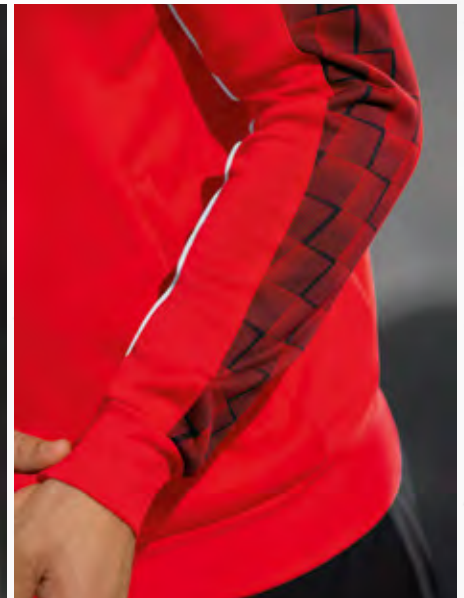

BREITE RIPPBÜNDCHEN AN ÄRMEL UND SAUM

STYLISCHES DESIGN AN DEN ÄRMELN MIT 3D EFFEKT

EVO STAR TRAININGSJACKE MIT KAPUZE

Strapazierfähige Kapuzenjacke mit hohem Tragekomfort.

- Strapazierfähiges Funktionsmaterial
- Raglanschnitt und elastische Einsätze für volle Bewegungsfreiheit
- Hoher Kragen mit Kapuze und Kordelzug
- Breite Ribbündchen an Ärmel und Saum
- Seitlich verdeckte Reißverschlusstaschen
- Stylishes Design an den Ärmeln mit 3D Effekt
- Kontrastfarbenes Piping an den Ärmeln