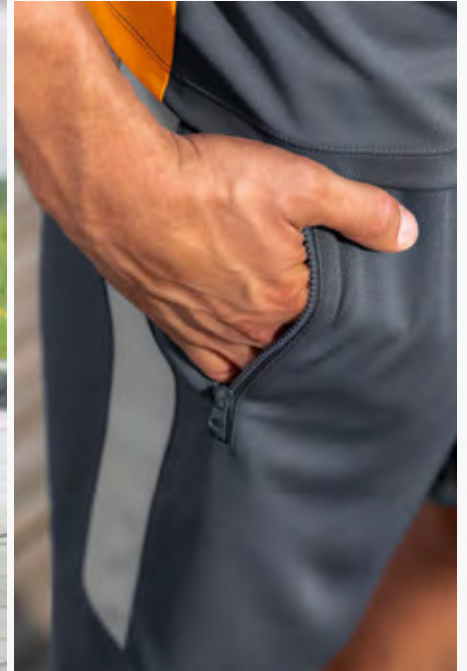

1102001
schwarz/silver grey

1102002
slate grey/silver grey

1102003
new navy/silver grey

1102004
schwarz/weiß

EUR 39,99*
EUR 44,99*

EUR 49,99*

EUR 32,99*
EUR 37,99*

POLOKRAGEN MIT VERDECKTER KNOPFLEISTE