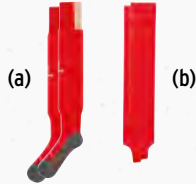

3182107 317003