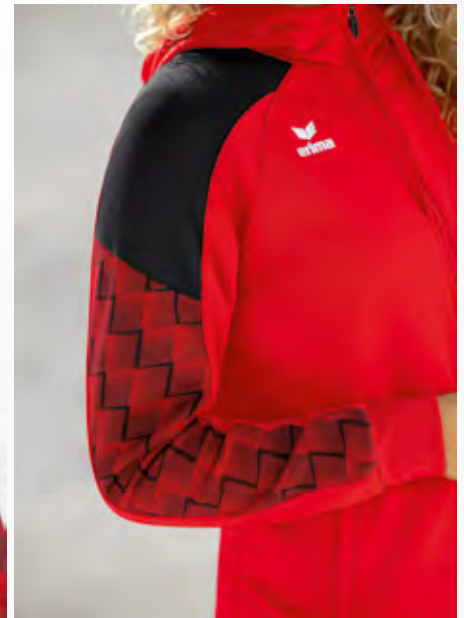

STYLISCHES DESIGN AN DEN ÄRMELN MIT 3D EFFEKT