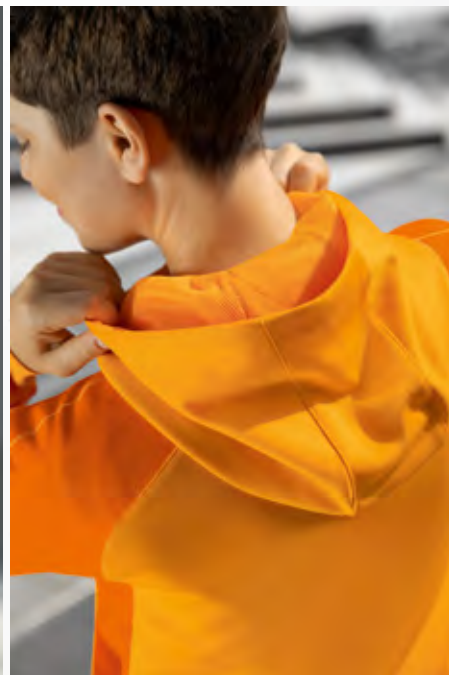

HOHER KRAGEN MIT KAPUZE

SEITLICHE REISSVERSCHLUSSTASCHEN

**SIX WINGS
TRAININGSJACKE MIT KAPUZE**

Funktionell und gemütlich! Die Kapuzenjacke macht deinen Look in jeder sportlichen Situation komplett.

- Weicher Materialmix
- Cotton Touch für ein angenehmes Tragegefühl
- Hoher Kragen mit Kapuze
- Breite Rippbündchen an Ärmel und Saum
- Seitliche Reißverschlusstaschen
- ERIMA Schwingen-Design auf der Schulter
- Taillierter Schnitt