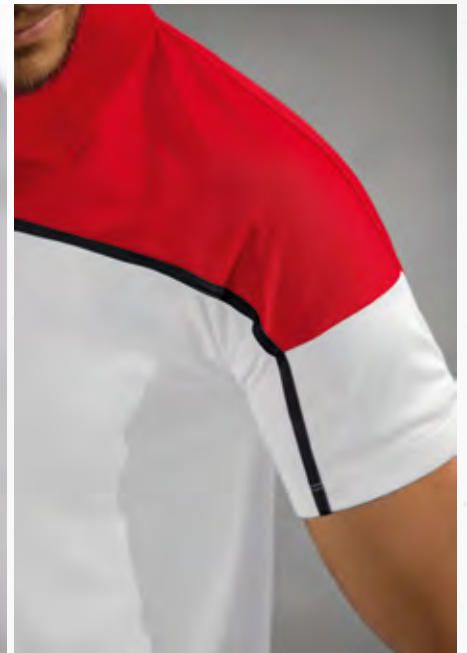

LEICHTES, SCHNELLTROCKNENDES FUNKTIONSMATERIAL FÜR EIN KÜHLES TRAGEGEFÜHL

SEITLICHE REISSVERSCHLUSSTASCHEN

CHANGE by erima T-SHIRT

Mit dem funktionellen T-Shirt bist du für Sport und Alltag perfekt ausgerüstet.