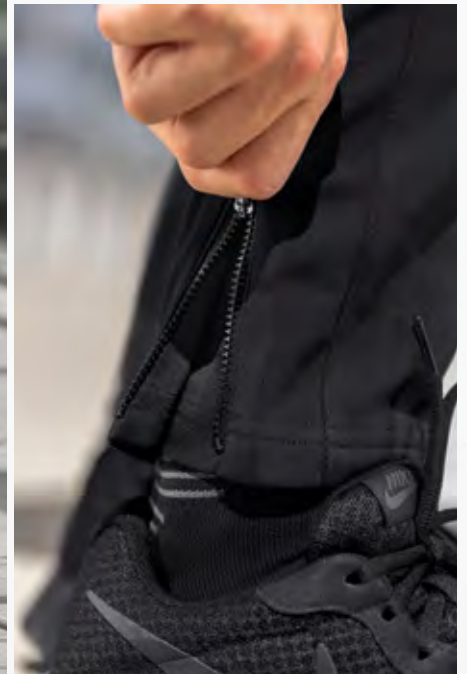

BEINABSCHLUSS MIT REISSVERSCHLUSS

SQUAD WORKER JACKE

Superweich. Funktionell. Modern geschnitten.

- Weiches Funktionsmaterial
- Breite Rippbündchen an Ärmel und Saum
- Stehkragen
- Seitliche Reißverschlusstaschen
- Moderner, schmaler Schnitt

Material: 100% Polyester

Kinder: Gr. 128-164 EUR 49,99*
Erwachsene: Gr. S-XXXL EUR 54,99*

SQUAD WORKER HOSE

Das Must-have zu deinem Trainingsoutfit.

- Leichtes Funktionsmaterial
- Elastischer Rippbund mit Kordelzug
- Seitliche Reißverschlusstaschen
- Schmal zulaufende Passform
- Beinabschluss mit Reißverschluss

Material: 100% Polyester

Kinder: Gr. 116-164 EUR 39,99*
Erwachsene: Gr. S-XXXL EUR 44,99*