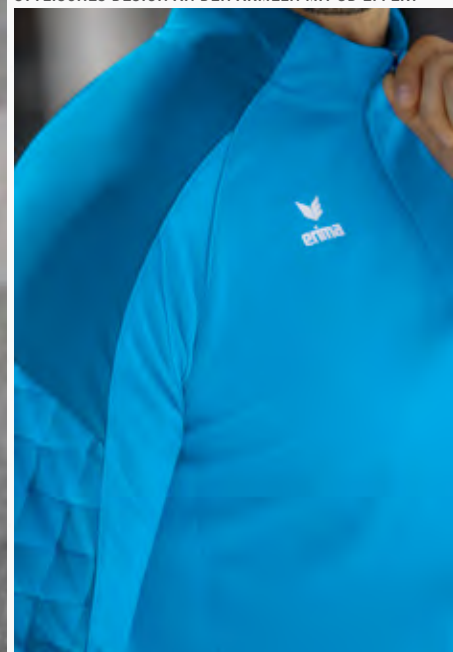

STYLISCHES DESIGN AN DEN ÄRMELN MIT 3D EFFEKT

RAGLANSCHNITT UND ELASTISCHE EINSÄTZE FÜR VOLLE BEWEGUNGSFREIHEIT

EVO STAR TRAININGSTOP

Perfekter Begleiter für dein Training.

- Strapazierfähiges Funktionsmaterial
- Raglanschnitt und elastische Einsätze für volle Bewegungsfreiheit
- Stehkragen mit Kurzreißverschluss und Kinnschutz
- Offener Saumabschluss
- Stylishes Design an den Ärmeln mit 3D Effekt
- Kontrastfarbendes Piping an den Ärmeln