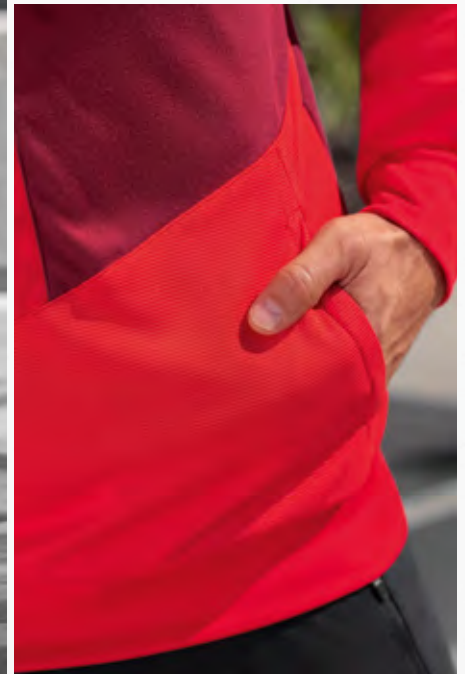

EUR 64,99*
EUR 69,99*

EUR 59,99*
EUR 64,99*

HOHER KRAGEN MIT KAPUZE UND KORDELZUG

INTEGRIERTE KÄNGURUTASCHE

**SQUAD
TRAININGSJACKE MIT KAPUZE**

Jede Menge Kombinationsmöglichkeiten.

- Weiches Funktionsmaterial
- Hoher Kragen mit Kapuze und Kordelzug
- Ribbündchen an Ärmel und hinten am Saum
- Seitliche Reißverschlusstaschen
- Kindervariante ohne Kordel an der Kapuze