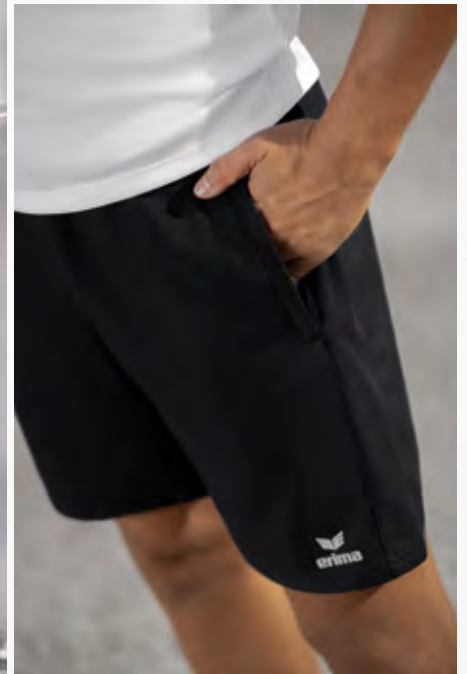

LEICHTES, SCHNELLTROCKNENDES FUNKTIONSMATERIAL FÜR EIN KÜHLES TRAGEGEFÜHL

SEITLICHE REISSVERSCHLUSSTASCHEN

CHANGE by erima T-SHIRT

Mit dem funktionellen T-Shirt bist du für Sport und Alltag perfekt ausgerüstet.