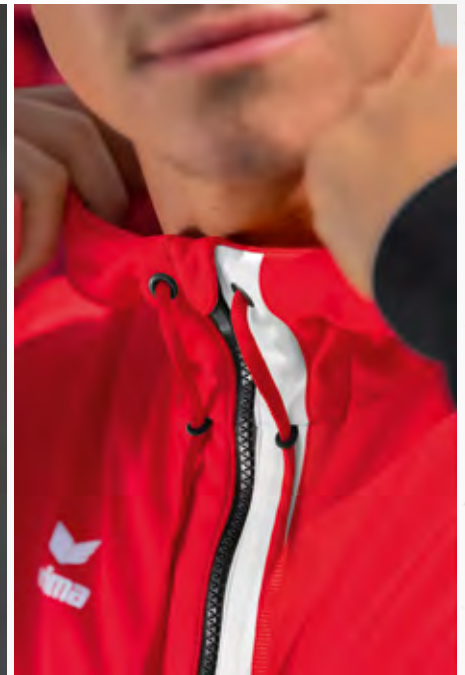

EUR 64,99*
EUR 69,99*

EUR 59,99*
EUR 64,99*

HOHER KRAGEN MIT KAPUZE UND KORDELZUG

INTEGRIERTE KÄNGURUTASCHE

**SQUAD
TRAININGSJACKE MIT KAPUZE**

Jede Menge Kombinationsmöglichkeiten.

- Weiches Funktionsmaterial
- Hoher Kragen mit Kapuze und Kordelzug
- Ribbündchen an Ärmel und hinten am Saum
- Seitliche Reißverschlusstaschen
- Kindervariante ohne Kordel an der Kapuze