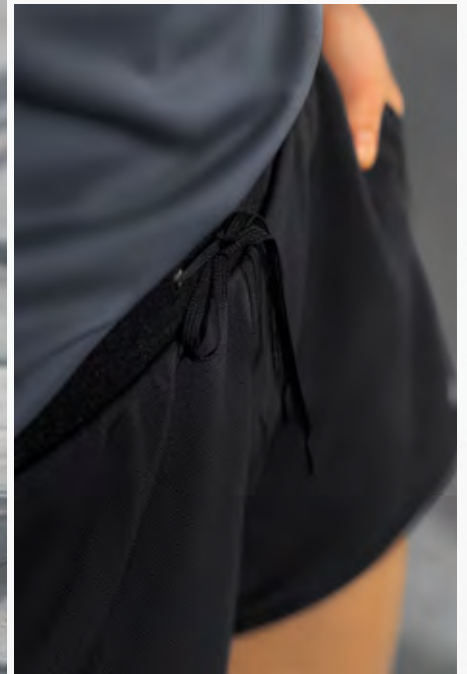

EUR 49,99*

EUR 37,99*

POLOKRAGEN MIT VERDECKTER KNOPFLEISTE

ELASTISCHER RIPPBUND MIT KORDELZUG

SQUAD POLOSHIRT

Sportlich schick durch Sport und Freizeit.

- Leichtes, weiches Funktionsmaterial
- Polokragen mit verdeckter Knopfleiste
- Taillierter Schnitt