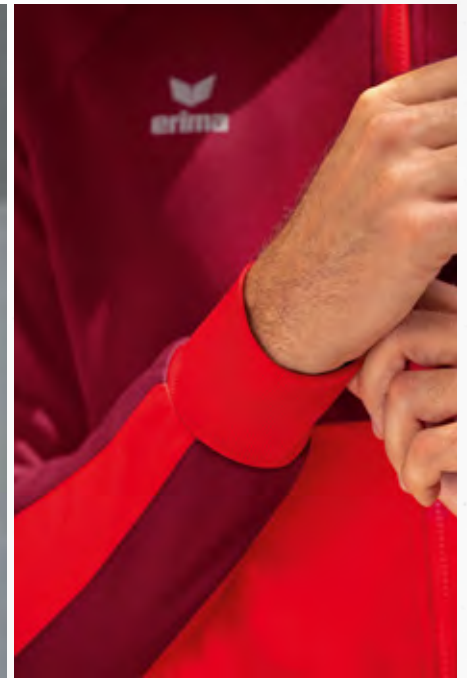

EUR 44,99*
EUR 49,99*

EUR 39,99*
EUR 44,99*

BREITE RIPPBÜNDCHEN AN ÄRMEL UND SAUM

ERIMA SCHWINGEN-DESIGN OBEN AN DER SEITE

SIX WINGS WORKER JACKE

Sei stolz auf dein Team! Ob drin oder draußen, die Trainingsjacke ist immer einsatzbereit.