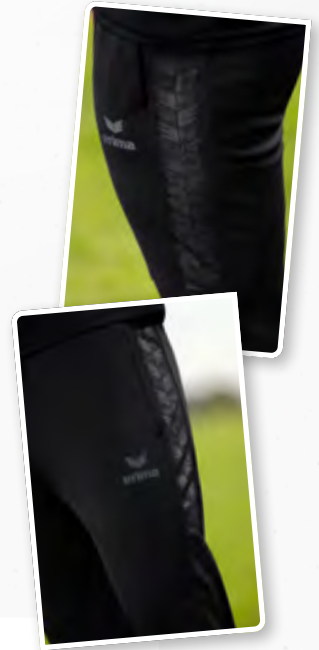

Material: 100% Polyester

Kinder:	Gr. 116-164	EUR 39,99*
Erwachsene:	Gr. S-XXXL	EUR 44,99*

3102101
schwarz

TRAININGSHOSE

Lässig durch Sport und Freizeit.

- Elastisches Funktionsmaterial
- Elastischer Bund mit Kordelzug
- Seitliche Reißverschlusstaschen
- ERIMA Logo-Print an der Seite