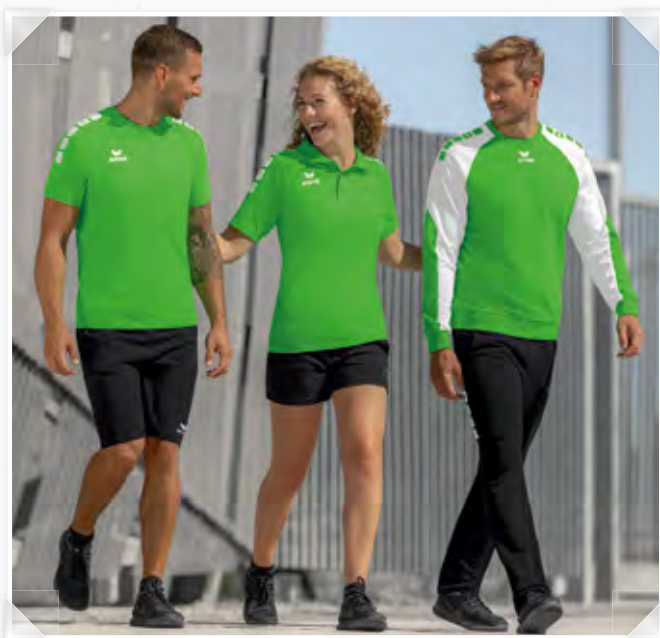

2092202
schwarz

2092203
new navy

2092204
hellgrau melange

EUR 49,99*
EUR 54,99*

EUR 54,99*
EUR 59,99*

STYLISCHER 5-C PRINT IN 3D OPTIK

BREITE RIPPBÜNDCHEN

ESSENTIAL 5-C SWEATSHIRT