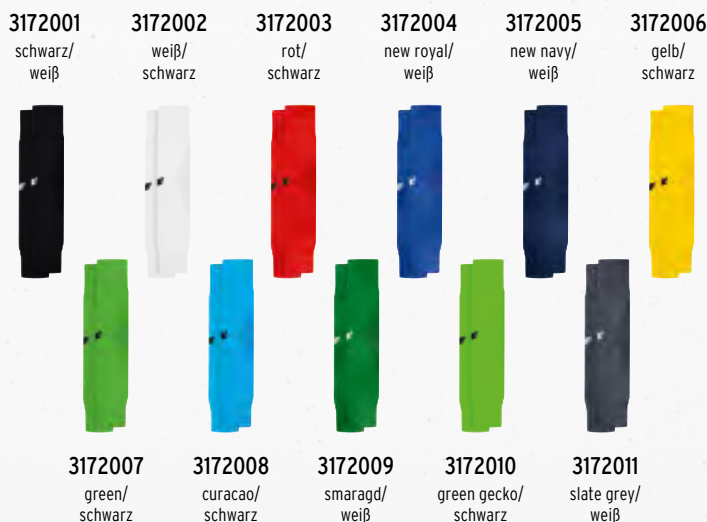

TUBE SOCKS

Innovativer Stutzenstrumpf für die junge Generation.

- Elastisches, hautfreundliches Funktionsmaterial
- Rückseite mit dehnbarem Mesh-Einsatz
- Ohne Steg
- Kombinierbar mit Trainingssocken

Material: 88% Polyester, 10% Elasthan, 2% Polyamid

Gr. 0-5 EUR 10,99*