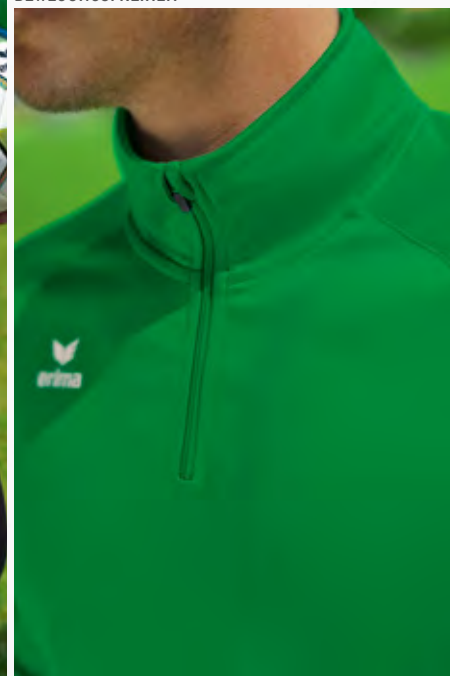

1032332
gelb/schwarz

3102401
schwarz

Neuheit

RAGLANSCHNITT UND ELASTISCHE EINSÄTZE FÜR VOLLE BEWEGUNGSFREIHEIT

KURZREISSVERSCHLUSS MIT KINNSCHUTZ

LIGA STAR POLYESTER TRAININGSJACKE

Die robuste Polyesterjacke hält jeder Trainingseinheit stand.