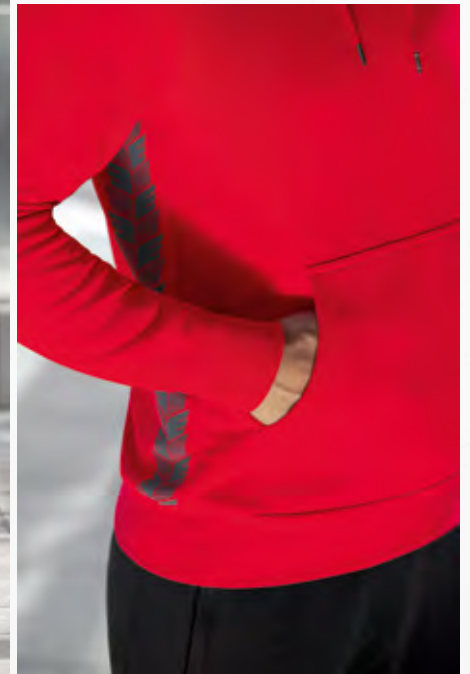

AUFGESETZTE KÄNGURUTASCHE

ESSENTIAL TEAM KAPUZENSWEAT

Ob beim Sport oder im Alltag, in dem leichten Hoodie macht jedes Team eine gute Figur.

- Weicher Baumwollmix
- Leichter Stretch für natürliche Bewegungsfreiheit
- Aufgesetzte Kängurutasche
- Kapuze mit Kordelzug
- Breite Ribbündchen an Ärmel und Saum
- Kindervariante ohne Kordelzug an der Kapuze
- ERIMA Schwingen-Print an der Seite

Material: 60% Baumwolle, 40% Polyester

Kinder: Gr. 128-164 EUR 49,99*
Erwachsene: Gr. S-XXXL EUR 54,99*

ESSENTIAL TEAM SWEATHOSE

100% Komfort! Die Jogginghose ist dein Must-have für Sport und Alltag.

- Weicher Baumwollmix
- Leichter Stretch für natürliche Bewegungsfreiheit
- Elastischer Bund mit Kordelzug
- Seitliche Reißverschlusstaschen
- Schmale, elastische Bündchen am Beinabschluss
- Schmal zulaufende Passform
- ERIMA Schwingen-Print seitlich an der Wade

Material: 60% Baumwolle, 40% Polyester

Kinder: Gr. 128-164 EUR 49,99*
Erwachsene: Gr. S-XXXL EUR 54,99*