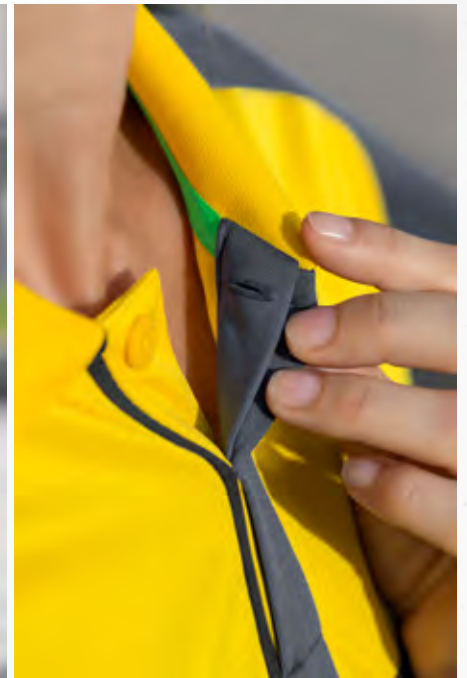

EUR 49,99*

EUR 37,99*

POLOKRAGEN MIT VERDECKTER KNOPFLEISTE

ELASTISCHER RIPPBUND MIT KORDELZUG

SQUAD POLOSHIRT

Sportlich schick durch Sport und Freizeit.

- Leichtes, weiches Funktionsmaterial
- Polokragen mit verdeckter Knopfleiste
- Taillierter Schnitt