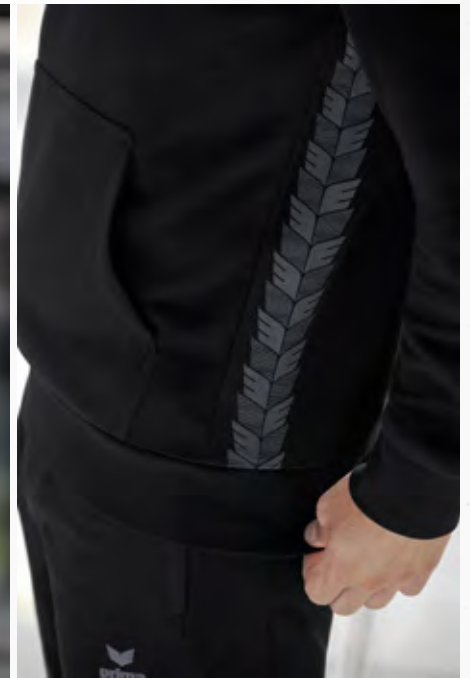

2032211
weiß/monument grey

2102201
schwarz/slate grey

2102202
new navy/slate grey

2102203
hellgrau melange/slate grey

EUR 49,99*
EUR 54,99*

EUR 49,99*
EUR 54,99*

ERIMA SCHWINGEN-PRINT AN DER SEITE

AUFGESETZTE KÄNGURUTASCHE