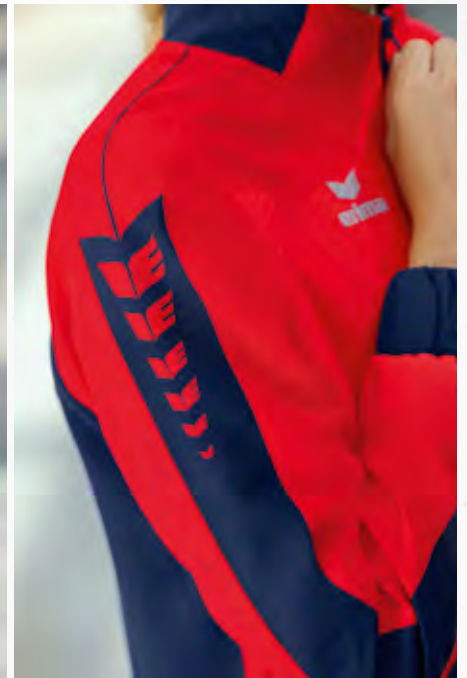

ERIMA SCHWINGEN-DESIGN AUF DER SCHULTER