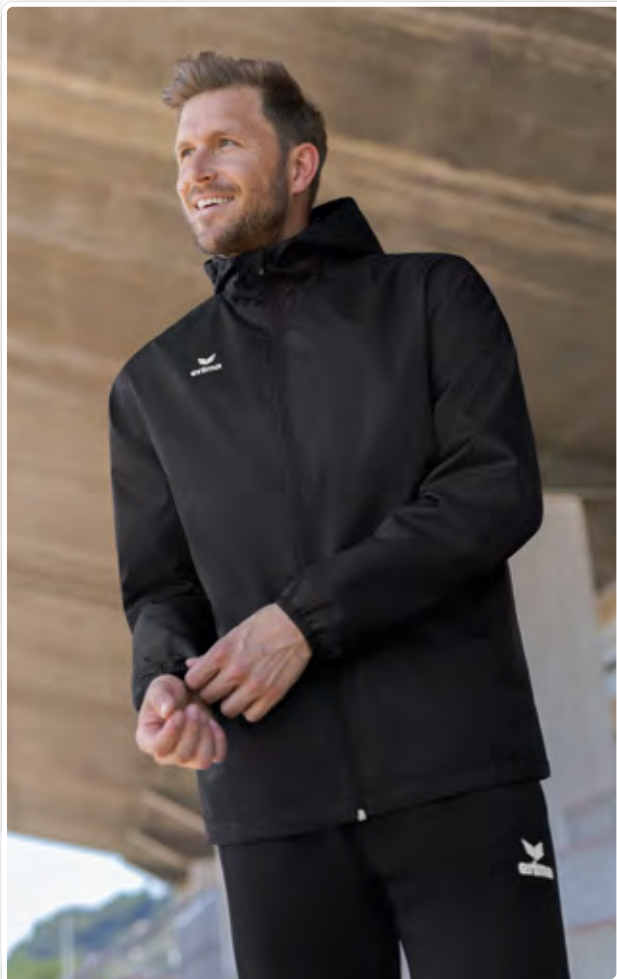

Neuheit

LIGA STAR ALLWETTERJACKE

Darf bei schlechtem Wetter nicht fehlen: Die Allwetterjacke schützt dich zuverlässig vor Niederschlag.

- 1500 mm Wassersäule
- Geöffnetes Innenfutter für optimale Veredelung
- Hoher Kragen mit Kapuze
- Seitliche Reißverschlusstaschen
- Elastische Bündchen am Ärmel
- Kordelzug im Saum

Material: 100% Polyester
Innenfutter: 100% Polyester

Kinder:	Gr. 116-164	EUR 34,99*
Erwachsene:	Gr. S-XXXL	EUR 39,99*

TEAM ALLWETTERJACKE

Zeig deinen Teamgeist - auch im Regen!

- Wasserdichtes Obermaterial mit verschweißten Hauptnähten
- 1.200 mm Wassersäule
- Geöffnetes Innenfutter für optimale Veredelung
- Hoher Stehkragen mit integrierter Kapuze
- Elastische Bündchen an Ärmel und Saum
- Seitliche Reißverschlusstaschen

Material: 100% Polyester
Innenfutter: 100% Polyester

Kinder:	Gr. 116-164	EUR 49,99*
Erwachsene:	Gr. S-XXXL	EUR 54,99*