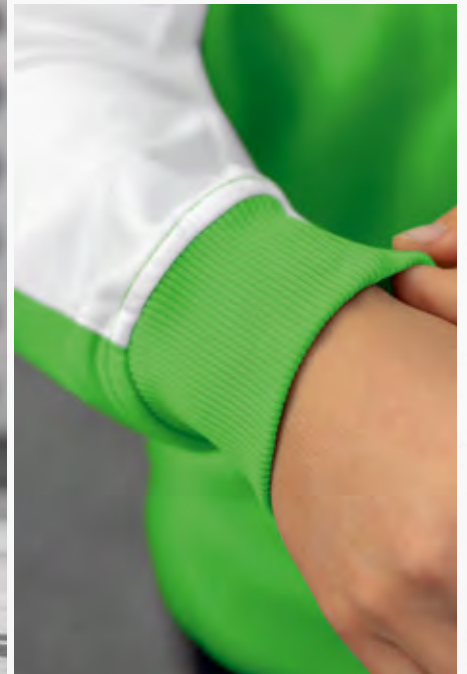

2092202
schwarz

2092203
new navy

2092204
hellgrau melange

EUR 49,99*
EUR 54,99*

EUR 54,99*
EUR 59,99*

STYLISCHER 5-C PRINT IN 3D OPTIK

BREITE RIPPBÜNDCHEN

ESSENTIAL 5-C SWEATSHIRT