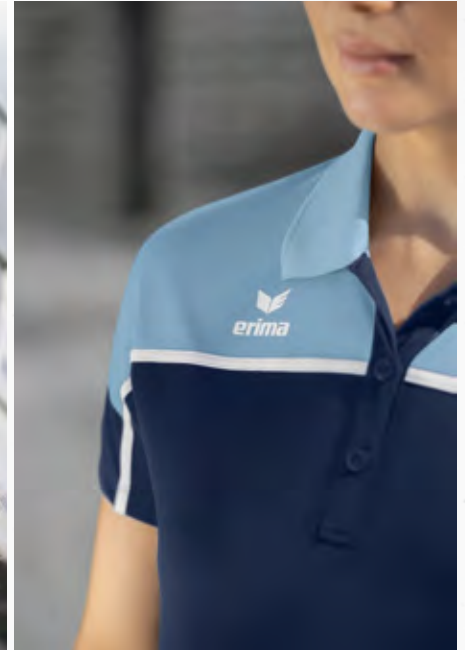

LEICHTES, SCHNELLTROCKNENDES FUNKTIONSMATERIAL FÜR EIN KÜHLES TRAGEGEFÜHL

SEITLICHE REISSVERSCHLUSSTASCHEN

CHANGE by erima T-SHIRT

Mit dem funktionellen T-Shirt bist du für Sport und Alltag perfekt ausgerüstet.