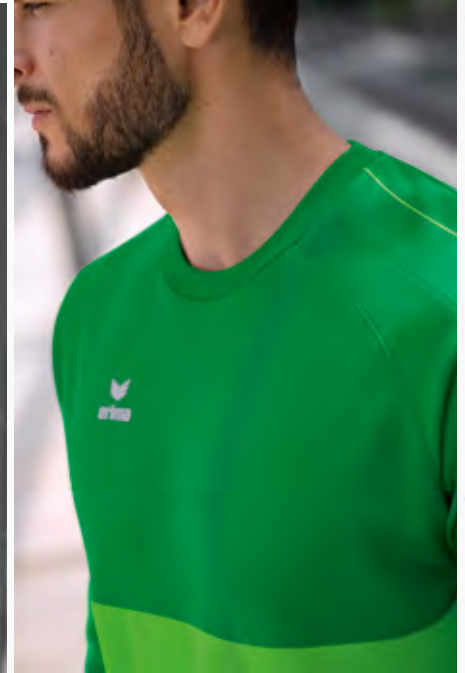

EUR 44,99*
EUR 49,99*

EUR 49,99*
EUR 54,99*

GERIPPTER RUNDHALSAUSSCHNITT

STEHKRAGEN MIT KURZREISSVERSCHLUSS

SIX WINGS SWEATSHIRT

Jede Menge Kombinationsmöglichkeiten!
Das Sweatshirt vereint volle Funktion mit weichem Baumwollgefühl.