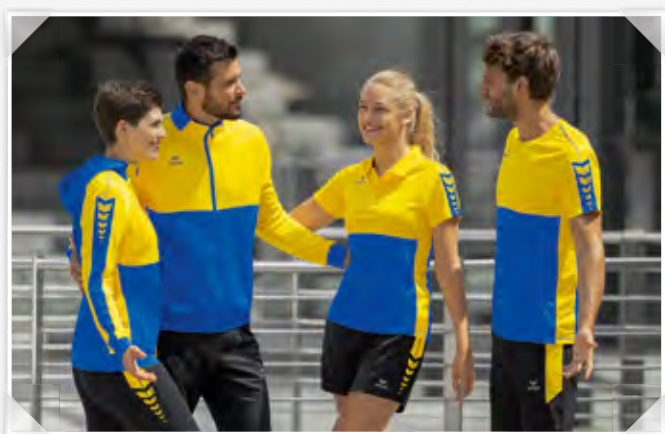

EUR 59,99*
EUR 64,99*

EUR 44,99*
EUR 49,99*

ERIMA SCHWINGEN-DESIGN AUF DER SCHULTER

STEHKRAGEN

SIX WINGS PRÄSENTATIONSJACKE

Dein Team im Mittelpunkt! Mit der Präsentations-
jacke bist du rund ums Training und im Alltag
sportlich unterwegs.