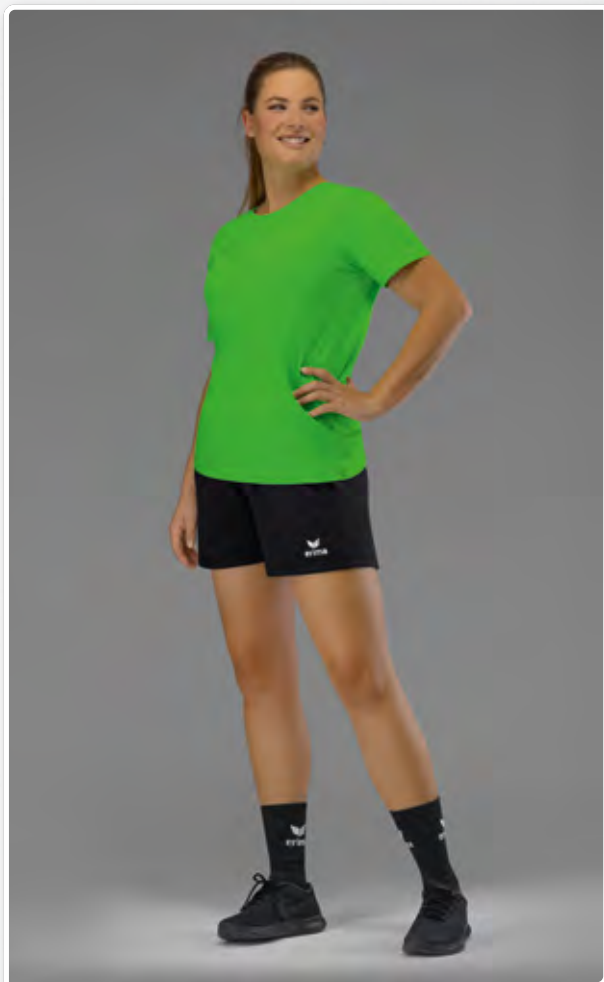

Neuheit

TEAM SHORTS

Lässt sich dank den funktionellen Eigenschaften und dem schlichten Design vielseitig einsetzen und kombinieren.

- Strapazierfähiges Funktionsmaterial
- Elastischer Bund mit Kordelzug
- Seitlich überdeckte Reißverschlusstaschen
- Ohne Innenslip
- Spezieller Damenschnitt

Material: 100% recyceltes Polyester

Damen: Gr. 34-44 EUR 34,99*

BASIC
OBERTEILE

JACKEN

FUNKTIONS-
UNTERWÄSCHE

FUSSBALL
TRIKOTS &
SHORTS

STUTZEN &
SCHIENBEIN-
SCHONER

TORWART

FUSSBÄLLE

INDOOR
TRIKOTS &
SHORTS

HANDBÄLLE &
VOLLEYBÄLLE

SCHIEDSRICHTER

TASCHE

ACCESSOIRES