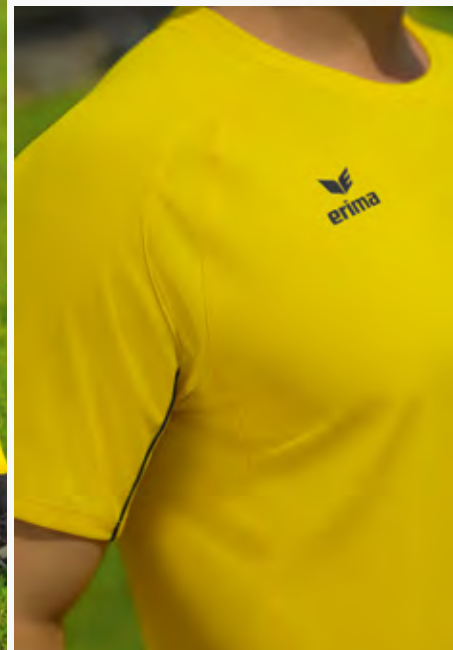

SEITLICH ÜBERDECKTE REISSVERSCHLUSSTASCHEN

RAGLANSCHNITT UND ELASTISCHE EINSÄTZE FÜR VOLLE BEWEGUNGSFREIHEIT

LIGA STAR TRAININGS T-SHIRT

Robust, elastisch, feuchtigkeitsableitend – gemacht für intensive Trainingseinheiten!