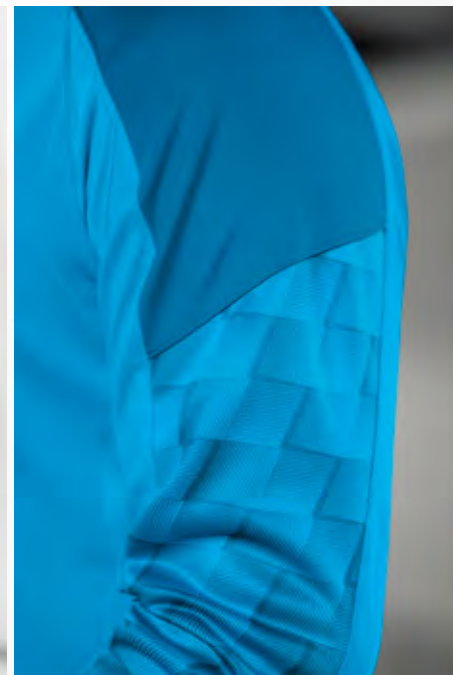

STYLISCHES DESIGN AN DEN ÄRMELN MIT 3D EFFEKT

RAGLANSCHNITT UND ELASTISCHE EINSÄTZE FÜR VOLLE BEWEGUNGSFREIHEIT

EVO STAR TRAININGSTOP

Perfekter Begleiter für dein Training.

- Strapazierfähiges Funktionsmaterial
- Raglanschnitt und elastische Einsätze für volle Bewegungsfreiheit
- Stehkragen mit Kurzreißverschluss und Kinnschutz
- Offener Saumabschluss
- Stylishes Design an den Ärmeln mit 3D Effekt
- Kontrastfarbendes Piping an den Ärmeln