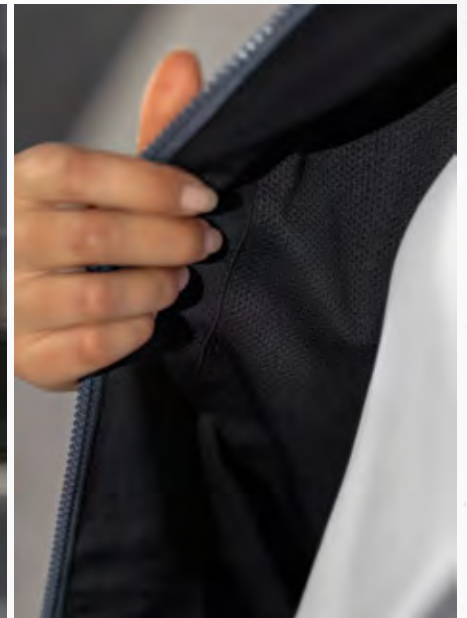

EUR 79,99*

EUR 49,99*

LEICHTES FUNKTIONSMATERIAL

HOHER KRAGEN MIT KAPUZE

SQUAD TRACKTOP JACKE MIT KAPUZE

Sportlich unterwegs - zum Training und im Alltag.

- Leichtes Funktionsmaterial
- Breite Ribbündchen an Ärmel und Saum
- Hoher Kragen mit Kapuze
- Seitliche Reißverschlusstaschen
- Mesh-Innenfutter
- Taillierter Schnitt