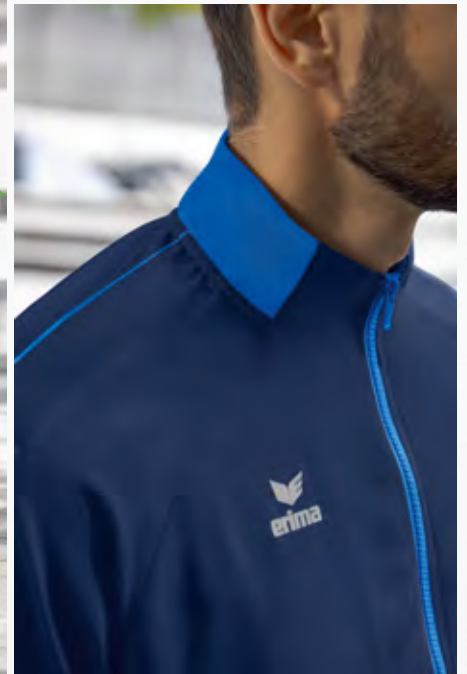

EUR 59,99*
EUR 64,99*

EUR 44,99*
EUR 49,99*

ERIMA SCHWINGEN-DESIGN AUF DER SCHULTER

STEHKRAGEN

SIX WINGS PRÄSENTATIONSJACKE

Dein Team im Mittelpunkt! Mit der Präsentations-
jacke bist du rund ums Training und im Alltag
sportlich unterwegs.