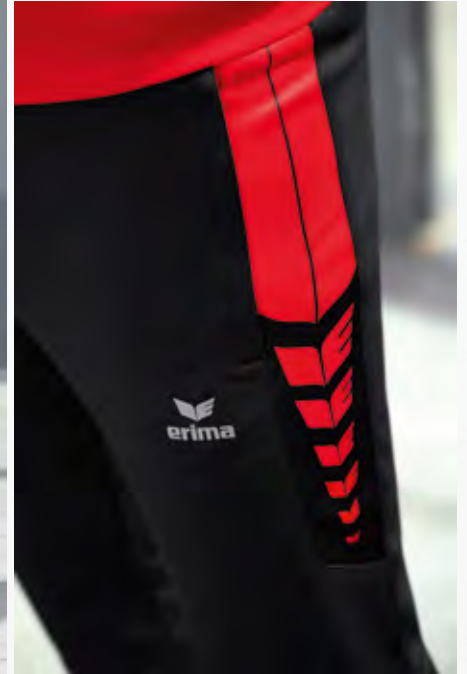

EUR 44,99*
EUR 49,99*

EUR 39,99*
EUR 44,99*

BREITE RIPPBÜNDCHEN AN ÄRMEL UND SAUM

ERIMA SCHWINGEN-DESIGN OBEN AN DER SEITE

SIX WINGS WORKER JACKE

Sei stolz auf dein Team! Ob drin oder draußen, die Trainingsjacke ist immer einsatzbereit.