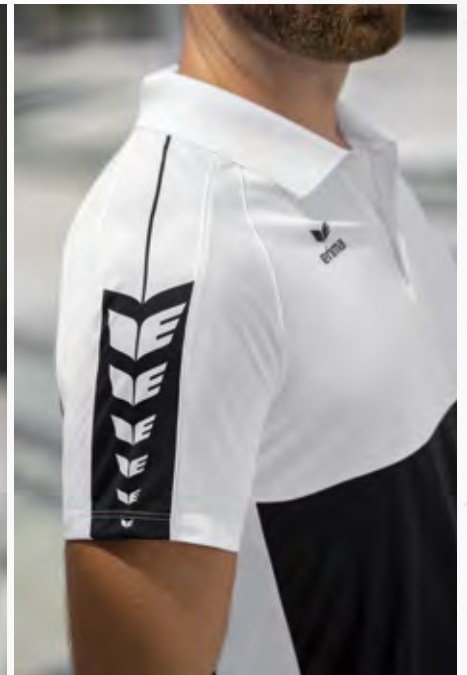

ERIMA SCHWINGEN-DESIGN AUF DER SCHULTER