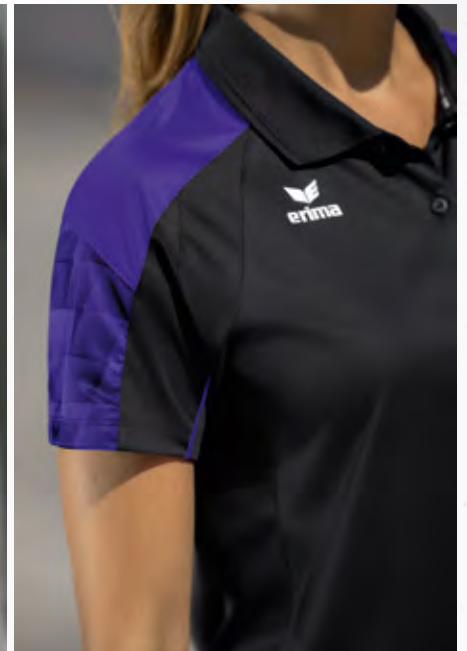

1102318
slate grey/schwarz

RAGLANSCHNITT UND ELASTISCHE EINSÄTZE FÜR VOLLE BEWEGUNGSFREIHEIT

SEITLICH ÜBERDECKTE REISSVERSCHLUSSTASCHEN

EVO STAR T-SHIRT

Leichtes, funktionelles T-Shirt für Sport und Alltag.