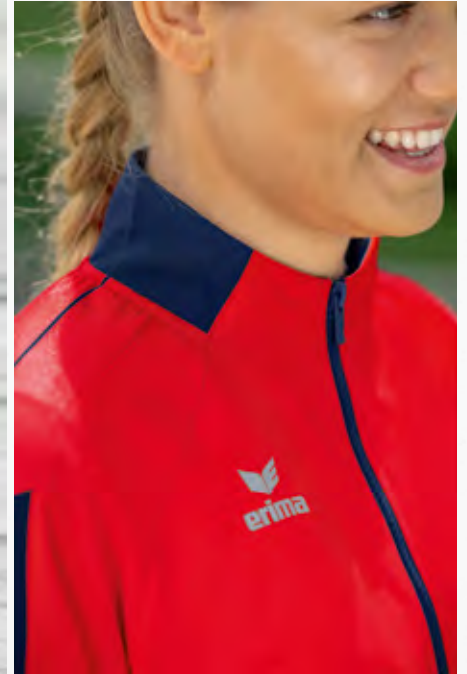

STEHKRAGEN

SIX WINGS PRÄSENTATIONSJACKE

Dein Team im Mittelpunkt! Mit der Präsentations-
jacke bist du rund ums Training und im Alltag
sportlich unterwegs.

- Leichtes, elastisches Funktionsmaterial
- Elastische Bündchen an Ärmel und Saum
- Stehkragen
- Seitliche Reißverschlusstaschen
- Ohne Innenfutter
- ERIMA Schwingen-Design auf der Schulter
- Taillierter Schnitt